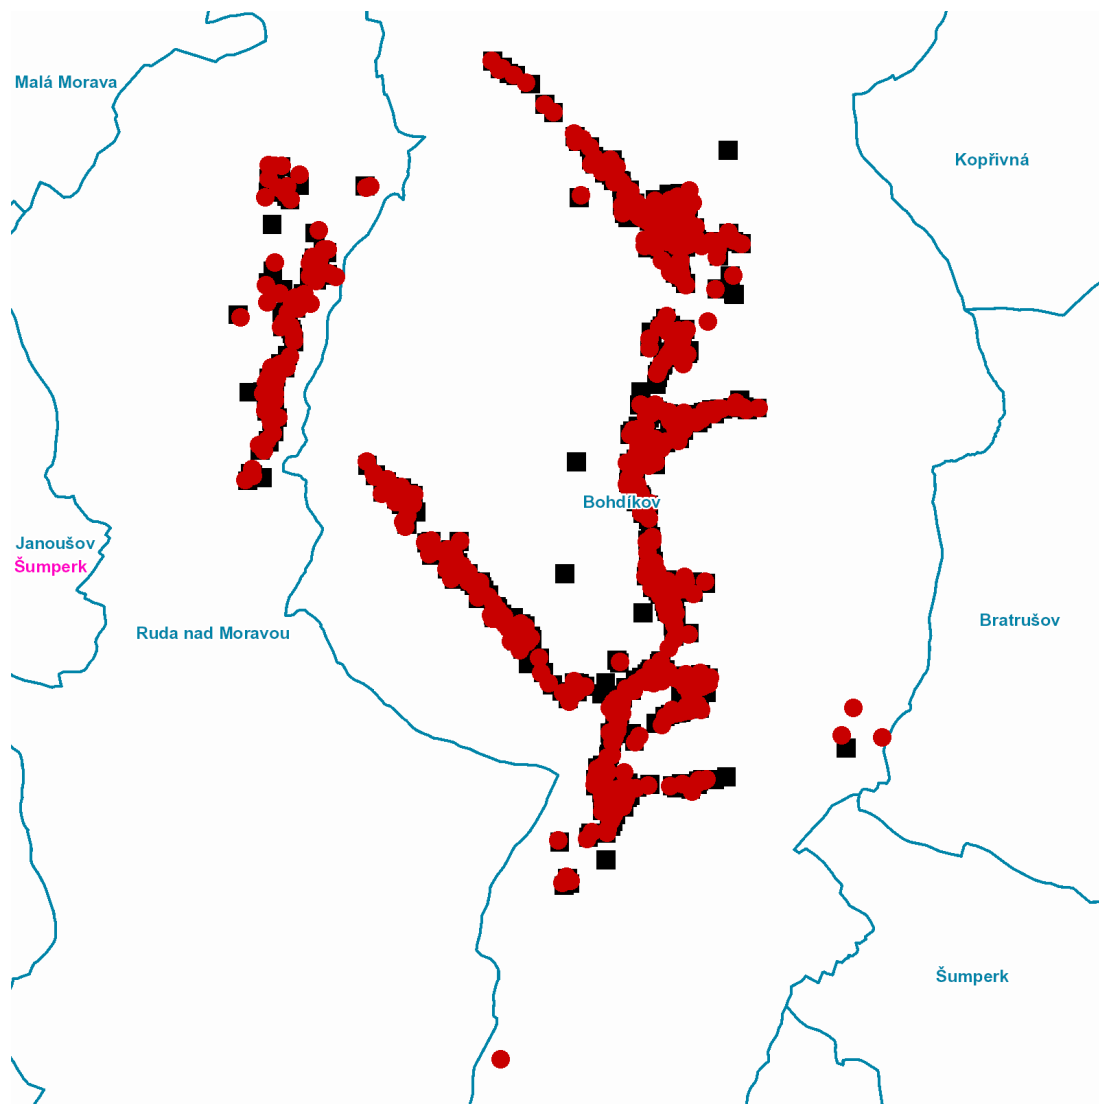

dne **8. 6. 2021** od **7:45** do **15:00** hodin

Plánovaná odstávka zahrnuje tyto lokality:**Bohdíkov (okres Šumperk)**část obce **Bohdíkov**

č. p. 1-17, 19-44, 46-92, 94-99, 101, 102, 104-112, 114-124, 128-133, 136-141, 143, 148, 150-154, 156-167, 169-204, 210-224, 226, 227, 229-238, 240, 241, 242, 244, 245, 246, 250-257, 260, 262, 264, 265, 269, 272, 274, 275

č. p. 1, 3, 5-9, 11, 12, 13, 15, 16, 17, 19-25, 27, 29, 30, 31, 33, 35, 36, 37, 40-52, 56, 58, 60, 61, 62, 65, 66, 68, 70, 72, 74, 75, 76, 78, 79, 80, 83, 84, 87, 88, 91

č. ev. 501, 504, 506

kat. území **Štědrákova Lhota** (kód **763225**): parcelní č. 30, 112, 119, 123, 554/1

dne 8. 6. 2021 od 7:45 do 15:00 hodin**Orientační mapový podklad odstávkou dotčených lokalit****VYSVĚTLIVKY**

- – adresy dotčené odstávkou elektřiny
- – místa připojení k elektrické síti dotčená odstávkou