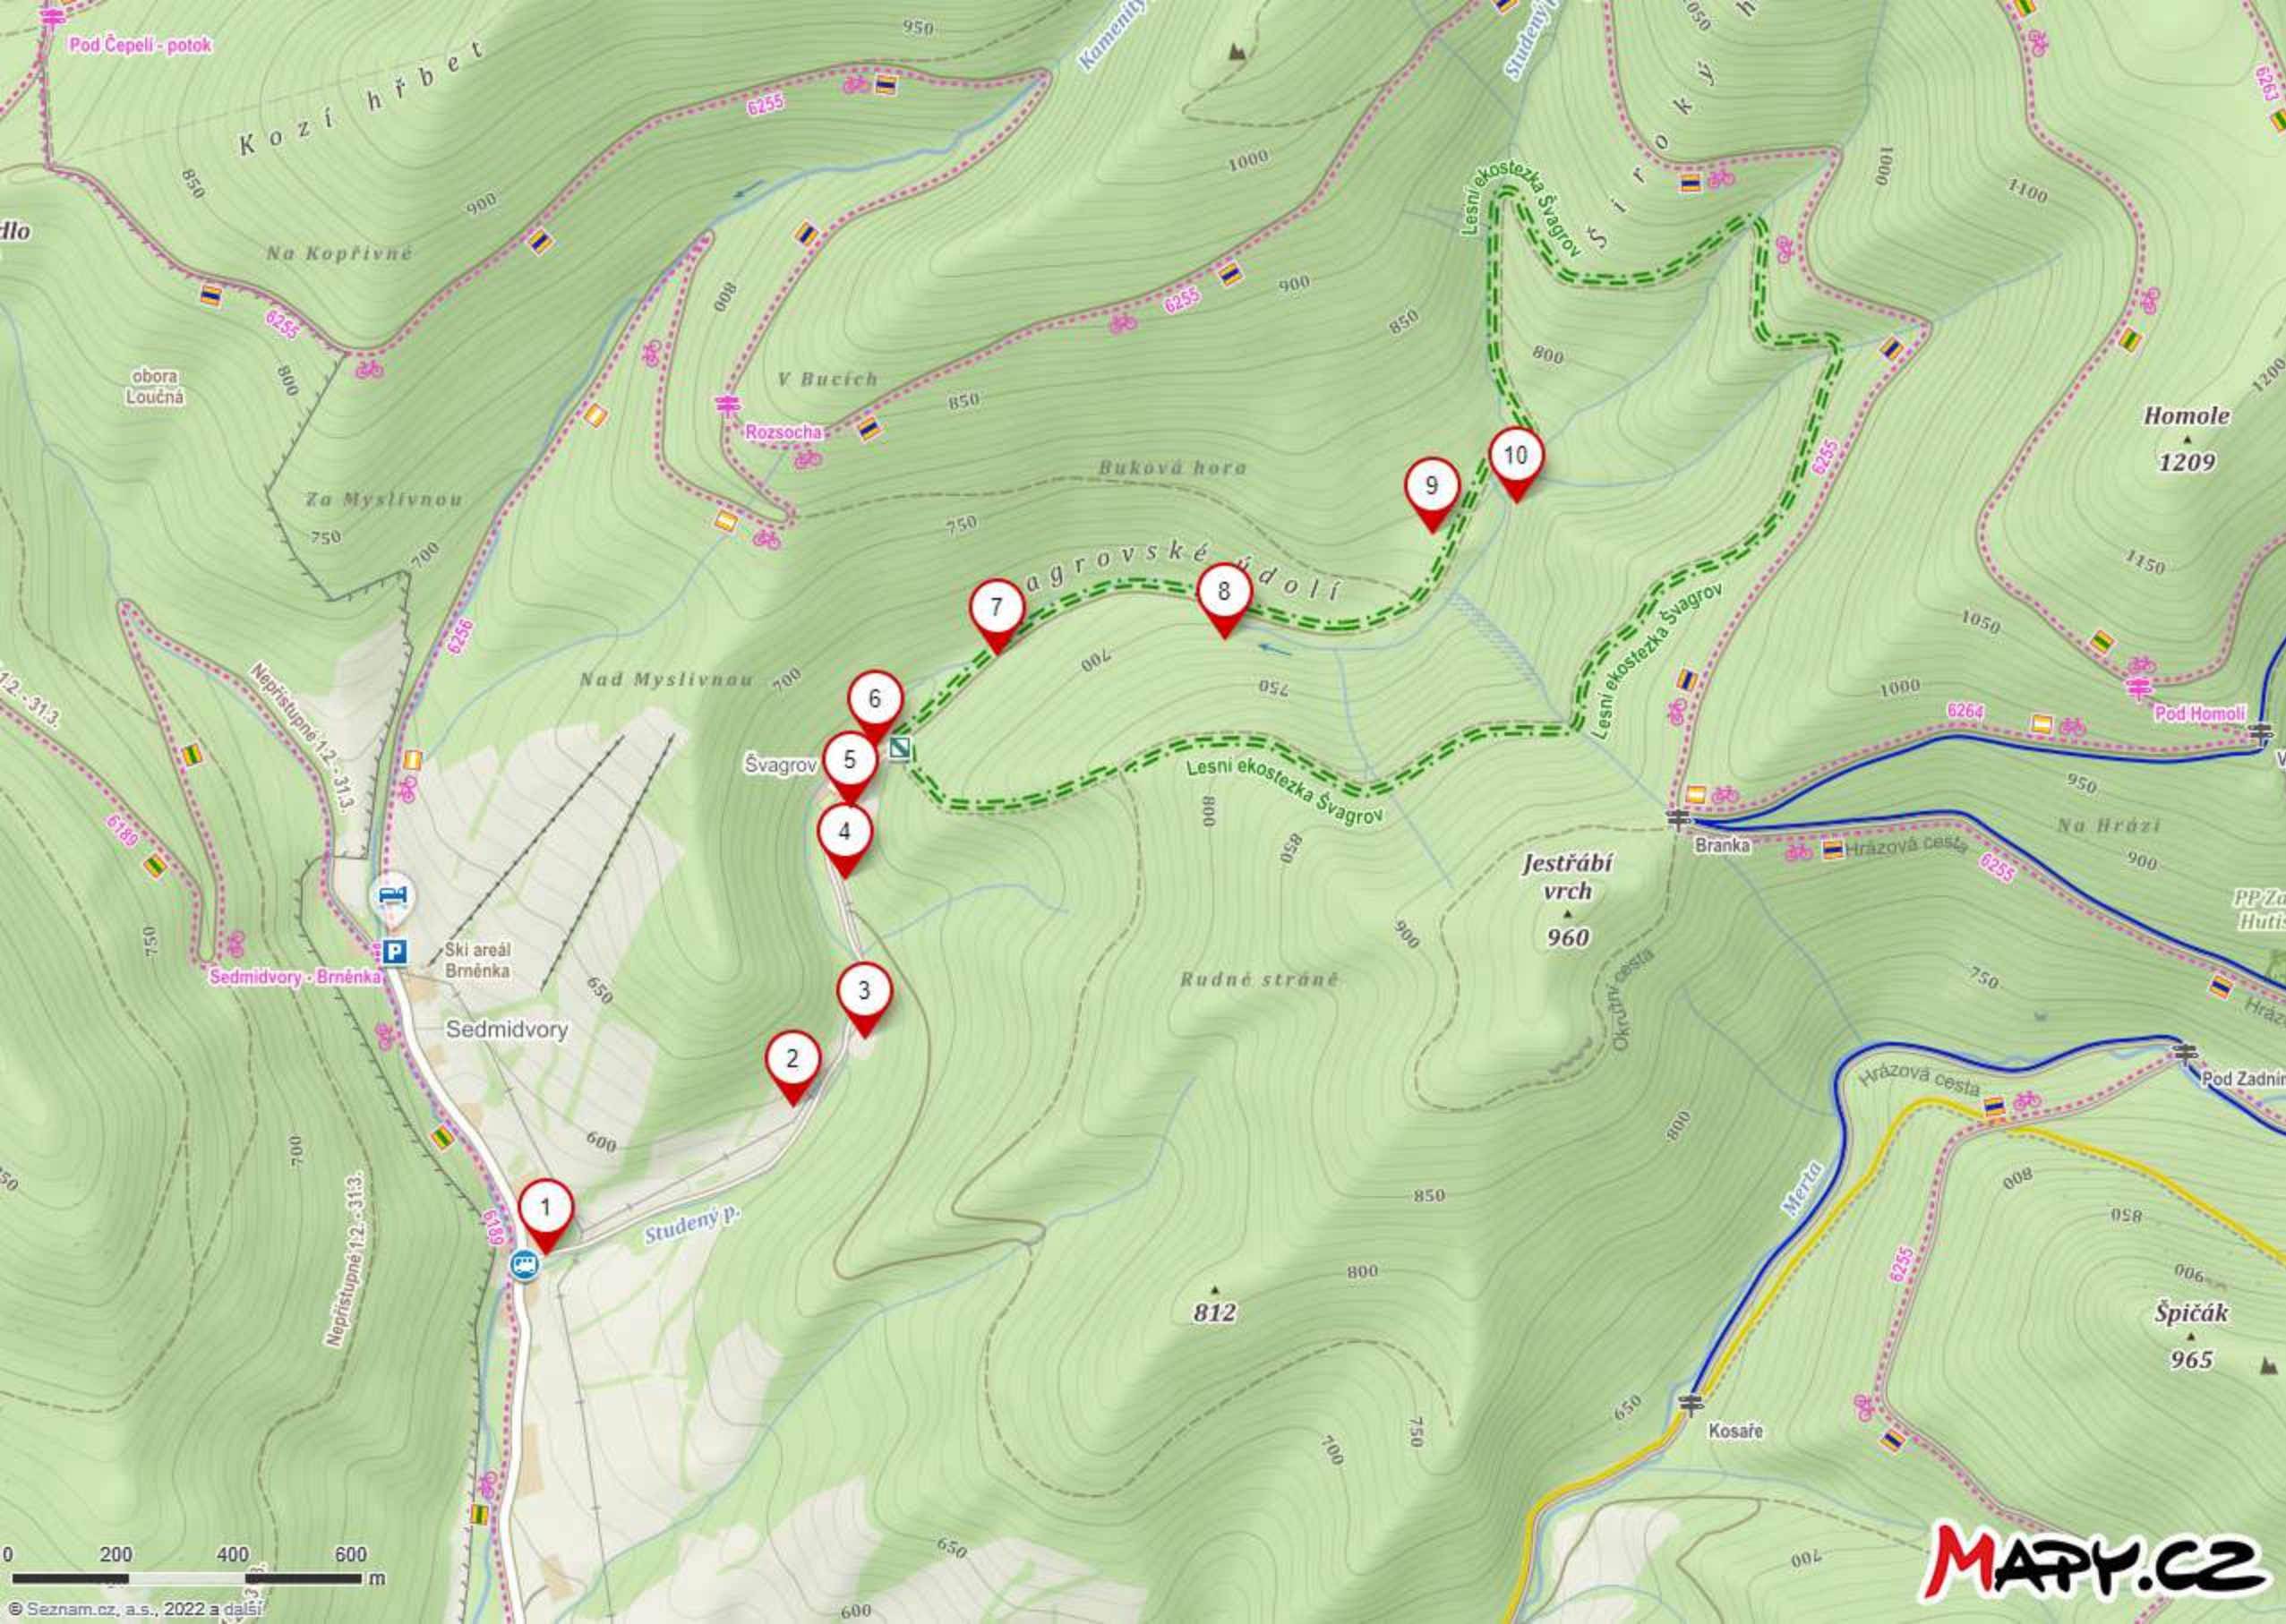

# DEN ZA OBNOVU LESA

LESYČR  
↑↑

OSLAVTE S NÁMI  
30. VÝROČÍ ZALOŽENÍ

30  
↑↑

sobota 15. října 2022

#sázímelesynovégenerace #slavtesnámi

TAKÉ VE VAŠEM KRAJI

→ [www.sazimelesynovegenerace.cz](http://www.sazimelesynovegenerace.cz)

### Vlastní body

- Uložit
- Sdílet
- Exportovat
- Nové body

- Nástupní bod BUS**  
 50°2'31.985"N, 17°7'51.593"E  
 50.0422181N, 17.1309981E
- Parkování os. vozidel návštěvníků**  
 50°2'40.220"N, 17°8'12.913"E  
 50.0445056N, 17.1369203E
- Parkování os. vozidel návštěvníků**  
 50°2'43.990"N, 17°8'19.016"E  
 50.0455528N, 17.1386156E
- Parkoviště - organizátoři**  
 50°2'52.795"N, 17°8'17.317"E  
 50.0479986N, 17.1381436E
- STÁNEK - INFORMACE**  
 50°2'56.813"N, 17°8'17.780"E  
 50.0491147N, 17.1382722E
- program, táborák**  
 50°3'0.186"N, 17°8'19.943"E  
 50.0500517N, 17.1388731E
- lesní pedagogika - několik stanovišť s aktivitám**  
 50°3'5.196"N, 17°8'30.449"E  
 50.0514433N, 17.1417914E
- místo kopání plošek**  
 50°3'6.089"N, 17°8'50.070"E  
 50.0516914N, 17.1472417E
- kopání plošek**